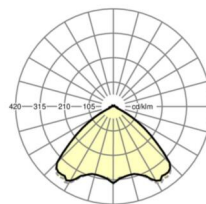

параметры

номер заказа	19482004240
код EAN	4020863399086
номер таможенного тарифа	94051190
Знак прохождения контроля	IP 64, класс защиты I, ENEC10 VDE, F, D, HACCP DIN10500/Food/IFS-пригодность для применения/BRC, Indoor, CE
Степень ударпрочности IK	IK03 (-20°C bis 30°C)
Температура окружения	ta -20°C в 30°C
Гарантийный срок	5 лет
Государственные программы поддержки	BEG - государственные субсидии для энергосберегающих зданий (действительна только для Германии)

электротехника

Балласт	Электронный драйвер Multilumen, 16-шага (1 штука)
Мощность системы	53W-30W
сетевое напряжение	230V/50Hz
класс энергосбережения/Источник света	D

DEEP-LINK

<https://www.regiolum.de/ru/article/19482004240>

Ссылка	LED 7900lm/53W 865
ηLB	100 %
Φ ↓↑	98 % / 2 %
UGR поп./вдоль	23.0 / 23.4